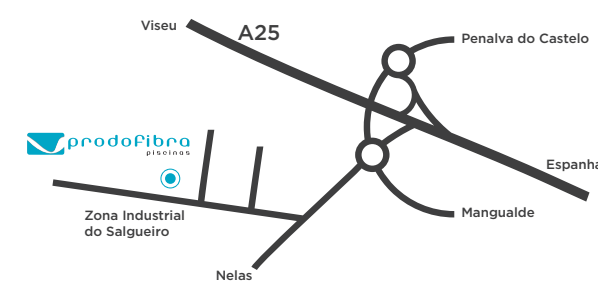

FÁBRICA | MANGUALDE

LOJA | VISEU

Zona Industrial do Salgueiro Lote 13
3530-259 MANGUALDE

Telef.: 232 612 568 | Fax 232 612 569
Telem.: 962 658 185 | 926 809 887

geral@prodofibra.com
www.prodofibra.pt